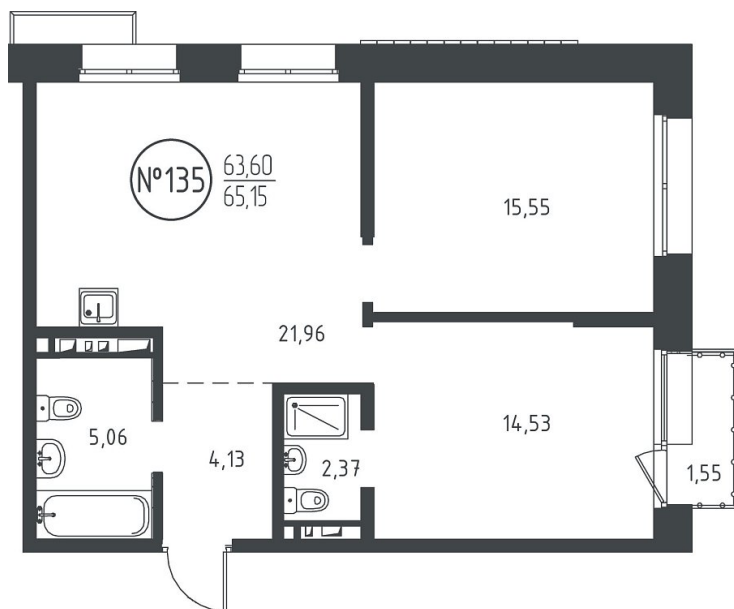

**2 к. квартира, ЖК «СОЮЗ PRIORITY» 1 очередь,
проезд Юрия Тена, д. 10, кв. 135, пд.1, эт. 6/10, 65.15 м²,
16 433 365 Р, (252 239 Р/м²)**

СОЮЗ PRIORITY, дом 10, секция 2.1
, этаж 6, квартира 135

Срок сдачи II кв. 2024

Цена квартиры
на 27 июля 2024 г

16 433 365 Р

+7 (3952) 55-15-15
info@gs38.ru