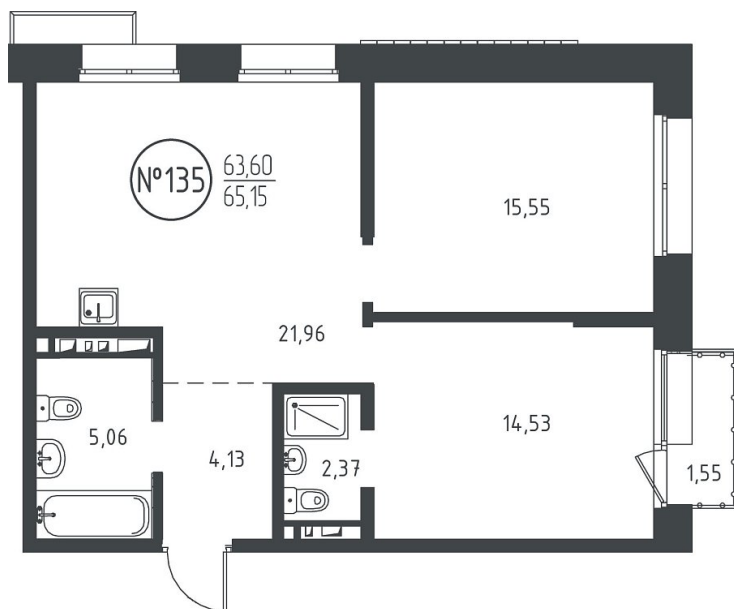

**2 к. квартира, ЖК «СОЮЗ PRIORITY» 1 очередь,
проезд Юрия Тена, д. 32, кв. 135, пд.1, эт. 6/10, 65.15 м²,
15 783 365 Р, (242 262 Р/м²)**

СОЮЗ PRIORITY, дом 32, секция 2.1
, этаж 6, квартира 135

Срок сдачи II кв. 2024

Цена квартиры
на 25 апреля 2024 г

15 783 365 Р

+7 (3952) 55-15-15
info@gs38.ru