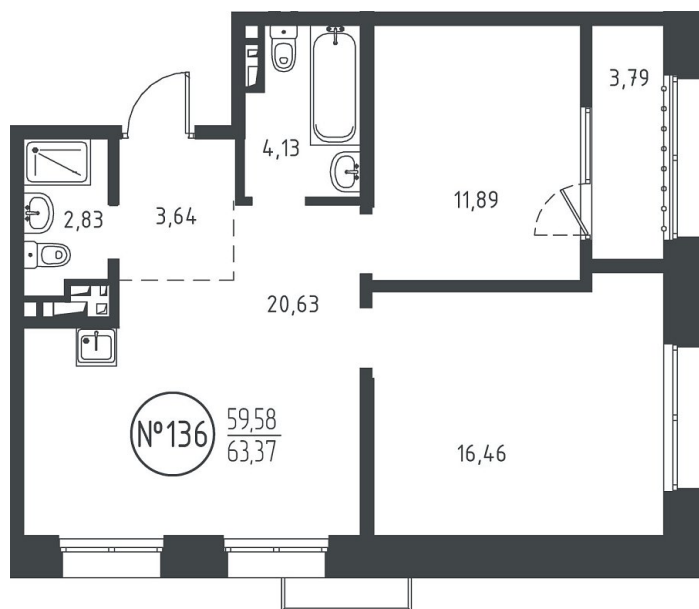

**2 к. квартира, ЖК «СОЮЗ PRIORITY» 1 очередь,
проезд Юрия Тена, д. 32, кв. 136, пд.1, эт. 6/10, 63.37 м²,
15 354 870 Р, (242 305 Р/м²)**

СОЮЗ PRIORITY, дом 32, секция 2.1
, этаж 6, квартира 136

Срок сдачи II кв. 2024

Цена квартиры
на 25 апреля 2024 г

15 354 870 Р

+7 (3952) 55-15-15
info@gs38.ru